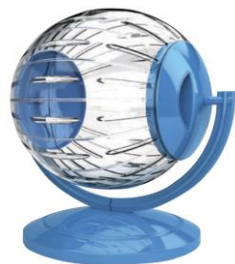

КОЛЕСО NOBBY

Колесо пластиковое для грызунов.
Устанавливается на дно клетки.
Красочная упаковка.

размер	код	артикул	цена	упак.
Ø12см	62761	25301		6
Ø20см	62762	25303		3

ТУАЛЕТЫ ДЛЯ МЕЛКИХ ЖИВОТНЫХ

RUNNER SAVIC

Шары прозрачные пластиковые
для веселых игр с животными.
Красочная упаковка.

размер	код	артикул	цена	упак.
Ø 12см	60186	0197-0000		12
Ø 18см	31399	0187-0000		12
Ø 25см	60350	0198-0000		6
Ø 32см	60351	0199-0000		3

ТУАЛЕТ УГЛОВОЙ

Туалет пластиковый угловой.

FAUNA -63430
SAVIC - 31401

наимен.	размер	код	артикул	цена	упак.
MINILOO	15см	63430	FITP-8013		144
RODY	36x28x15см	31401	0168-0000		24

TWISTER TOY GEORPLAST

Шар пластиковый с подставкой.
Шар может сниматься с подставки
и использоваться для прогулок.
Красочная упаковка.